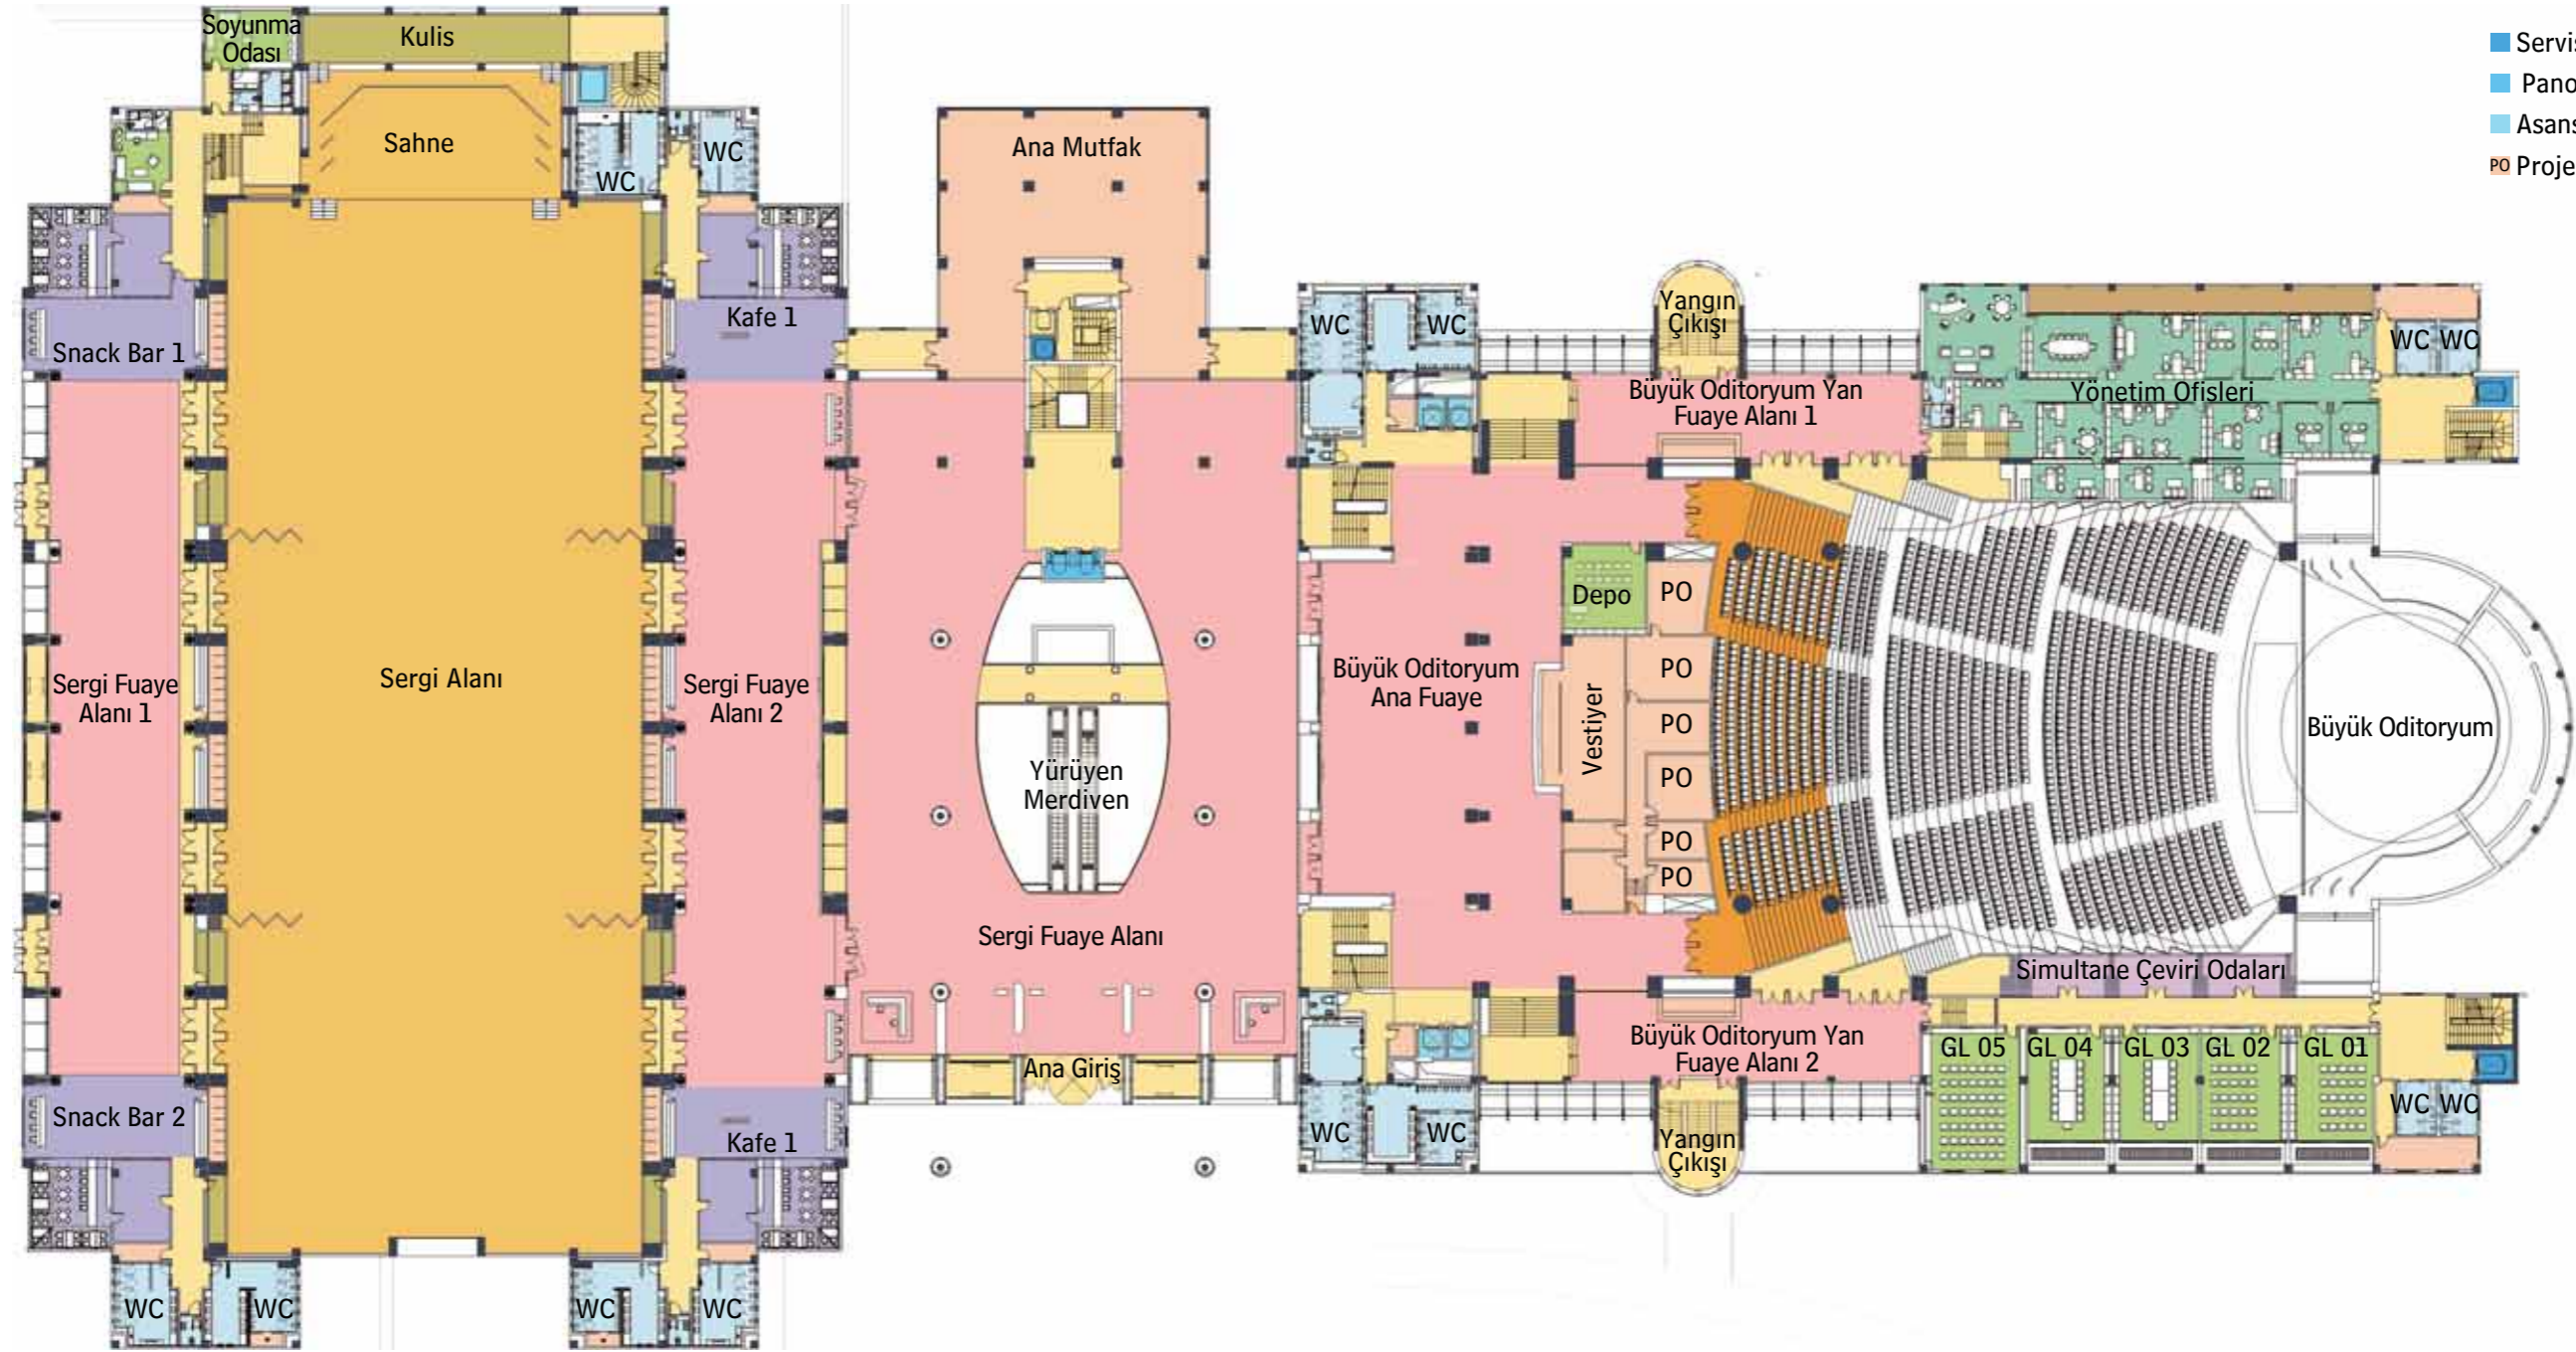

■ Servis Asansörü

Salon No	Ebatlar	Alan m ²	Tavan Yük.	Tiyatro	Sınıf	Kabare	Davet Yuvarlak Masa	Ayakta Davet	U - Düzeni	Kurul Odası
LL2 01	7,1m x 14,8m	105	3,9 m	97	49	52	65	100	20	-
LL2 02	6,7m x 7,2m	48	3,9 m	45	23	-	-	50	-	12
LL2 03	6,7m x 7,2m	48	3,9 m	45	23	-	-	50	-	12
LL2 04	14,2m x 14,8m	210	3,9 m	195	88	96	120	200	40	-
LL2 05	14,2m x 14,8m	181	3,9 m	170	85	90	105	175	35	-
LL2 06	6,7m x 7,2m	48	3,9 m	45	23	-	-	50	-	12
LL2 07	6,7m x 7,2m	48	3,9 m	45	23	-	-	50	-	12
LL2 08	7,1m x 14,8m	105	3,9 m	97	49	52	65	100	20	-

Salon No	Ebatlar	Alan m ²	Tavan Yük.	Tiyatro	Sınıf	Kabare	Davet Yuvarlak Masa	Ayakta Davet	U - Düzeni	Kurul Odası
Alt Kat Oditoryum	-	996	-	745	-	-	-	-	-	-
Alt Kat Oditoryum Fuaye	-	631	-	-	-	-	-	600	-	-
LL1 01*	12,5m x 15,7m	196	4,0 m	181	90	97	122	185	40	-
LL1 02*	12,5m x 19,0m	237	4,0 m	220	110	117	138	225	45	-
LL1 03**	12,5m x 21,4m	271	4,0 m	250	125	134	170	255	55	-
LL1 04**	12,5m x 19,9m	246	4,0 m	227	114	121	154	235	45	-
LL1 05**	12,5m x 22,1m	276	4,0 m	255	128	136	172	260	55	-
LL1 06	6,9m x 6,7m	46	3,0 m	45	23	-	-	45	-	12
LL1 07	6,9m x 6,7m	46	3,0 m	45	23	-	-	45	-	12

- Servis Asansörü
- Panoramik Asansör
- Asansör
- Projeksiyon Odaları

Salon No	Ebatlar	Alan m ²	Tavan Yük.	Tiyatro	Sınıf	Kabare	Davet Yuvarlak Masa	Ayakta Davet	U - Düzeni	Kurul Odası
Büyük Oditoryum		2278		1974	-	-	-	-	-	-
Büyük Oditoryum Ana Fuaye	22,5m x 42,0m	938	7,5 m	-	-	-	-	900	-	-
Büyük Oditoryum Yan Fuaye 1	11,2m x 27,3m	304	5,0 m	-	-	-	-	300	-	-
Büyük Oditoryum Yan Fuaye 2	11,2m x 27,3m	304	5,0 m	-	-	-	-	300	-	-
Sergi Alanı *	33,0m x 84,5m	2780	9,0 m	2400	1200	1350	1850	3000	-	-
Sergi Alanı Yan Fuaye 1	14,0m x 58,0m	815	7,5 m	-	-	-	-	800	-	-
Sergi Alanı Yan Fuaye 2	14,0m x 58,0m	820	7,5 m	-	-	-	-	800	-	-
GL 01	6,7m x 9,0m	61	3,0 m	50	25	-	-	50	12	20
GL 02	6,7m x 9,0m	61	3,0 m	50	25	-	-	50	12	20
GL 03	6,7m x 9,0m	61	3,0 m	50	25	-	-	50	12	20
GL 04	6,7m x 9,0m	61	3,0 m	50	25	-	-	50	12	20
GL 05	8,3m x 10,8m	90	3,0 m	80	40	-	60	80	18	32