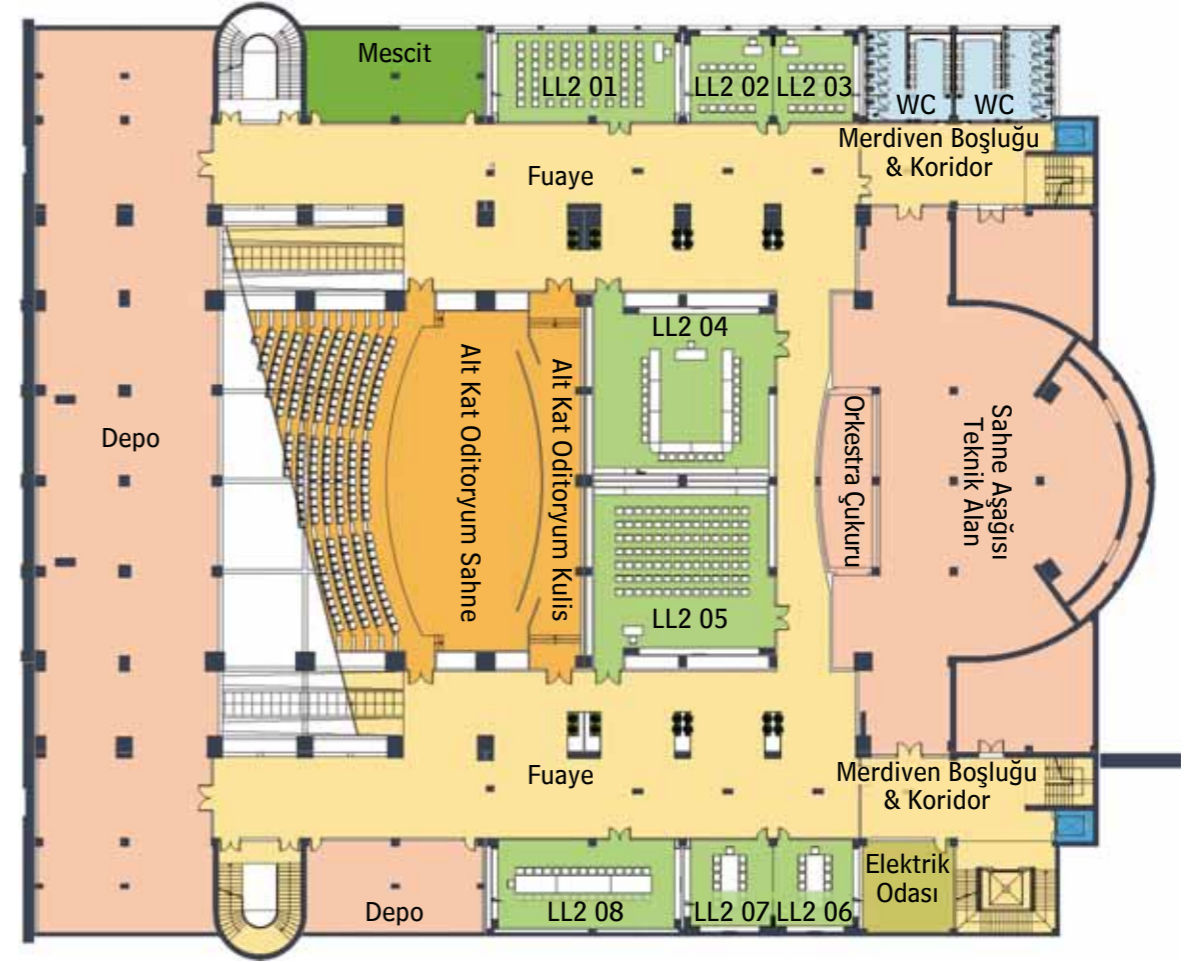

■ Servis Asansörü

Salon No	Ebatlar	Alan m ²	Tavan Yük.	Tiyatro	Sınıf	Kabare	Davet Yuvarlak Masa	Ayakta Davet	U - Düzeni	Kurul Odası
LL2 01	7,1m x 14,8m	105	3,9 m	97	49	52	65	100	20	-
LL2 02	6,7m x 7,2m	48	3,9 m	45	23	-	-	50	-	12
LL2 03	6,7m x 7,2m	48	3,9 m	45	23	-	-	50	-	12
LL2 04	14,2m x 14,8m	210	3,9 m	195	88	96	120	200	40	-
LL2 05	14,2m x 14,8m	181	3,9 m	170	85	90	105	175	35	-
LL2 06	6,7m x 7,2m	48	3,9 m	45	23	-	-	50	-	12
LL2 07	6,7m x 7,2m	48	3,9 m	45	23	-	-	50	-	12
LL2 08	7,1m x 14,8m	105	3,9 m	97	49	52	65	100	20	-

Salon No	Ebatlar	Alan m ²	Tavan Yük.	Tiyatro	Sınıf	Kabare	Davet Yuvarlak Masa	Ayakta Davet	U - Düzeni	Kurul Odası
Alt Kat Oditoryum	-	996	-	745	-	-	-	-	-	-
Alt Kat Oditoryum Fuaye	-	631	-	-	-	-	-	600	-	-
LL1 01*	12,5m x 15,7m	196	4,0 m	181	90	97	122	185	40	-
LL1 02*	12,5m x 19,0m	237	4,0 m	220	110	117	138	225	45	-
LL1 03**	12,5m x 21,4m	271	4,0 m	250	125	134	170	255	55	-
LL1 04**	12,5m x 19,9m	246	4,0 m	227	114	121	154	235	45	-
LL1 05**	12,5m x 22,1m	276	4,0 m	255	128	136	172	260	55	-
LL1 06	6,9m x 6,7m	46	3,0 m	45	23	-	-	45	-	12
LL1 07	6,9m x 6,7m	46	3,0 m	45	23	-	-	45	-	12

- Servis Asansörü
- Panoramik Asansör
- Asansör
- Projeksiyon Odaları

Salon No	Ebatlar	Alan m ²	Tavan Yük.	Tiyatro	Sınıf	Kabare	Davet Yuvarlak Masa	Ayakta Davet	U - Düzeni	Kurul Odası
Büyük Oditoryum		2278		1974	-	-	-	-	-	-
Büyük Oditoryum Ana Fuaye	22,5m x 42,0m	938	7,5 m	-	-	-	-	900	-	-
Büyük Oditoryum Yan Fuaye 1	11,2m x 27,3m	304	5,0 m	-	-	-	-	300	-	-
Büyük Oditoryum Yan Fuaye 2	11,2m x 27,3m	304	5,0 m	-	-	-	-	300	-	-
Sergi Alanı *	33,0m x 84,5m	2780	9,0 m	2400	1200	1350	1850	3000	-	-
Sergi Alanı Yan Fuaye 1	14,0m x 58,0m	815	7,5 m	-	-	-	-	800	-	-
Sergi Alanı Yan Fuaye 2	14,0m x 58,0m	820	7,5 m	-	-	-	-	800	-	-
GL 01	6,7m x 9,0m	61	3,0 m	50	25	-	-	50	12	20
GL 02	6,7m x 9,0m	61	3,0 m	50	25	-	-	50	12	20
GL 03	6,7m x 9,0m	61	3,0 m	50	25	-	-	50	12	20
GL 04	6,7m x 9,0m	61	3,0 m	50	25	-	-	50	12	20
GL 05	8,3m x 10,8m	90	3,0 m	80	40	-	60	80	18	32