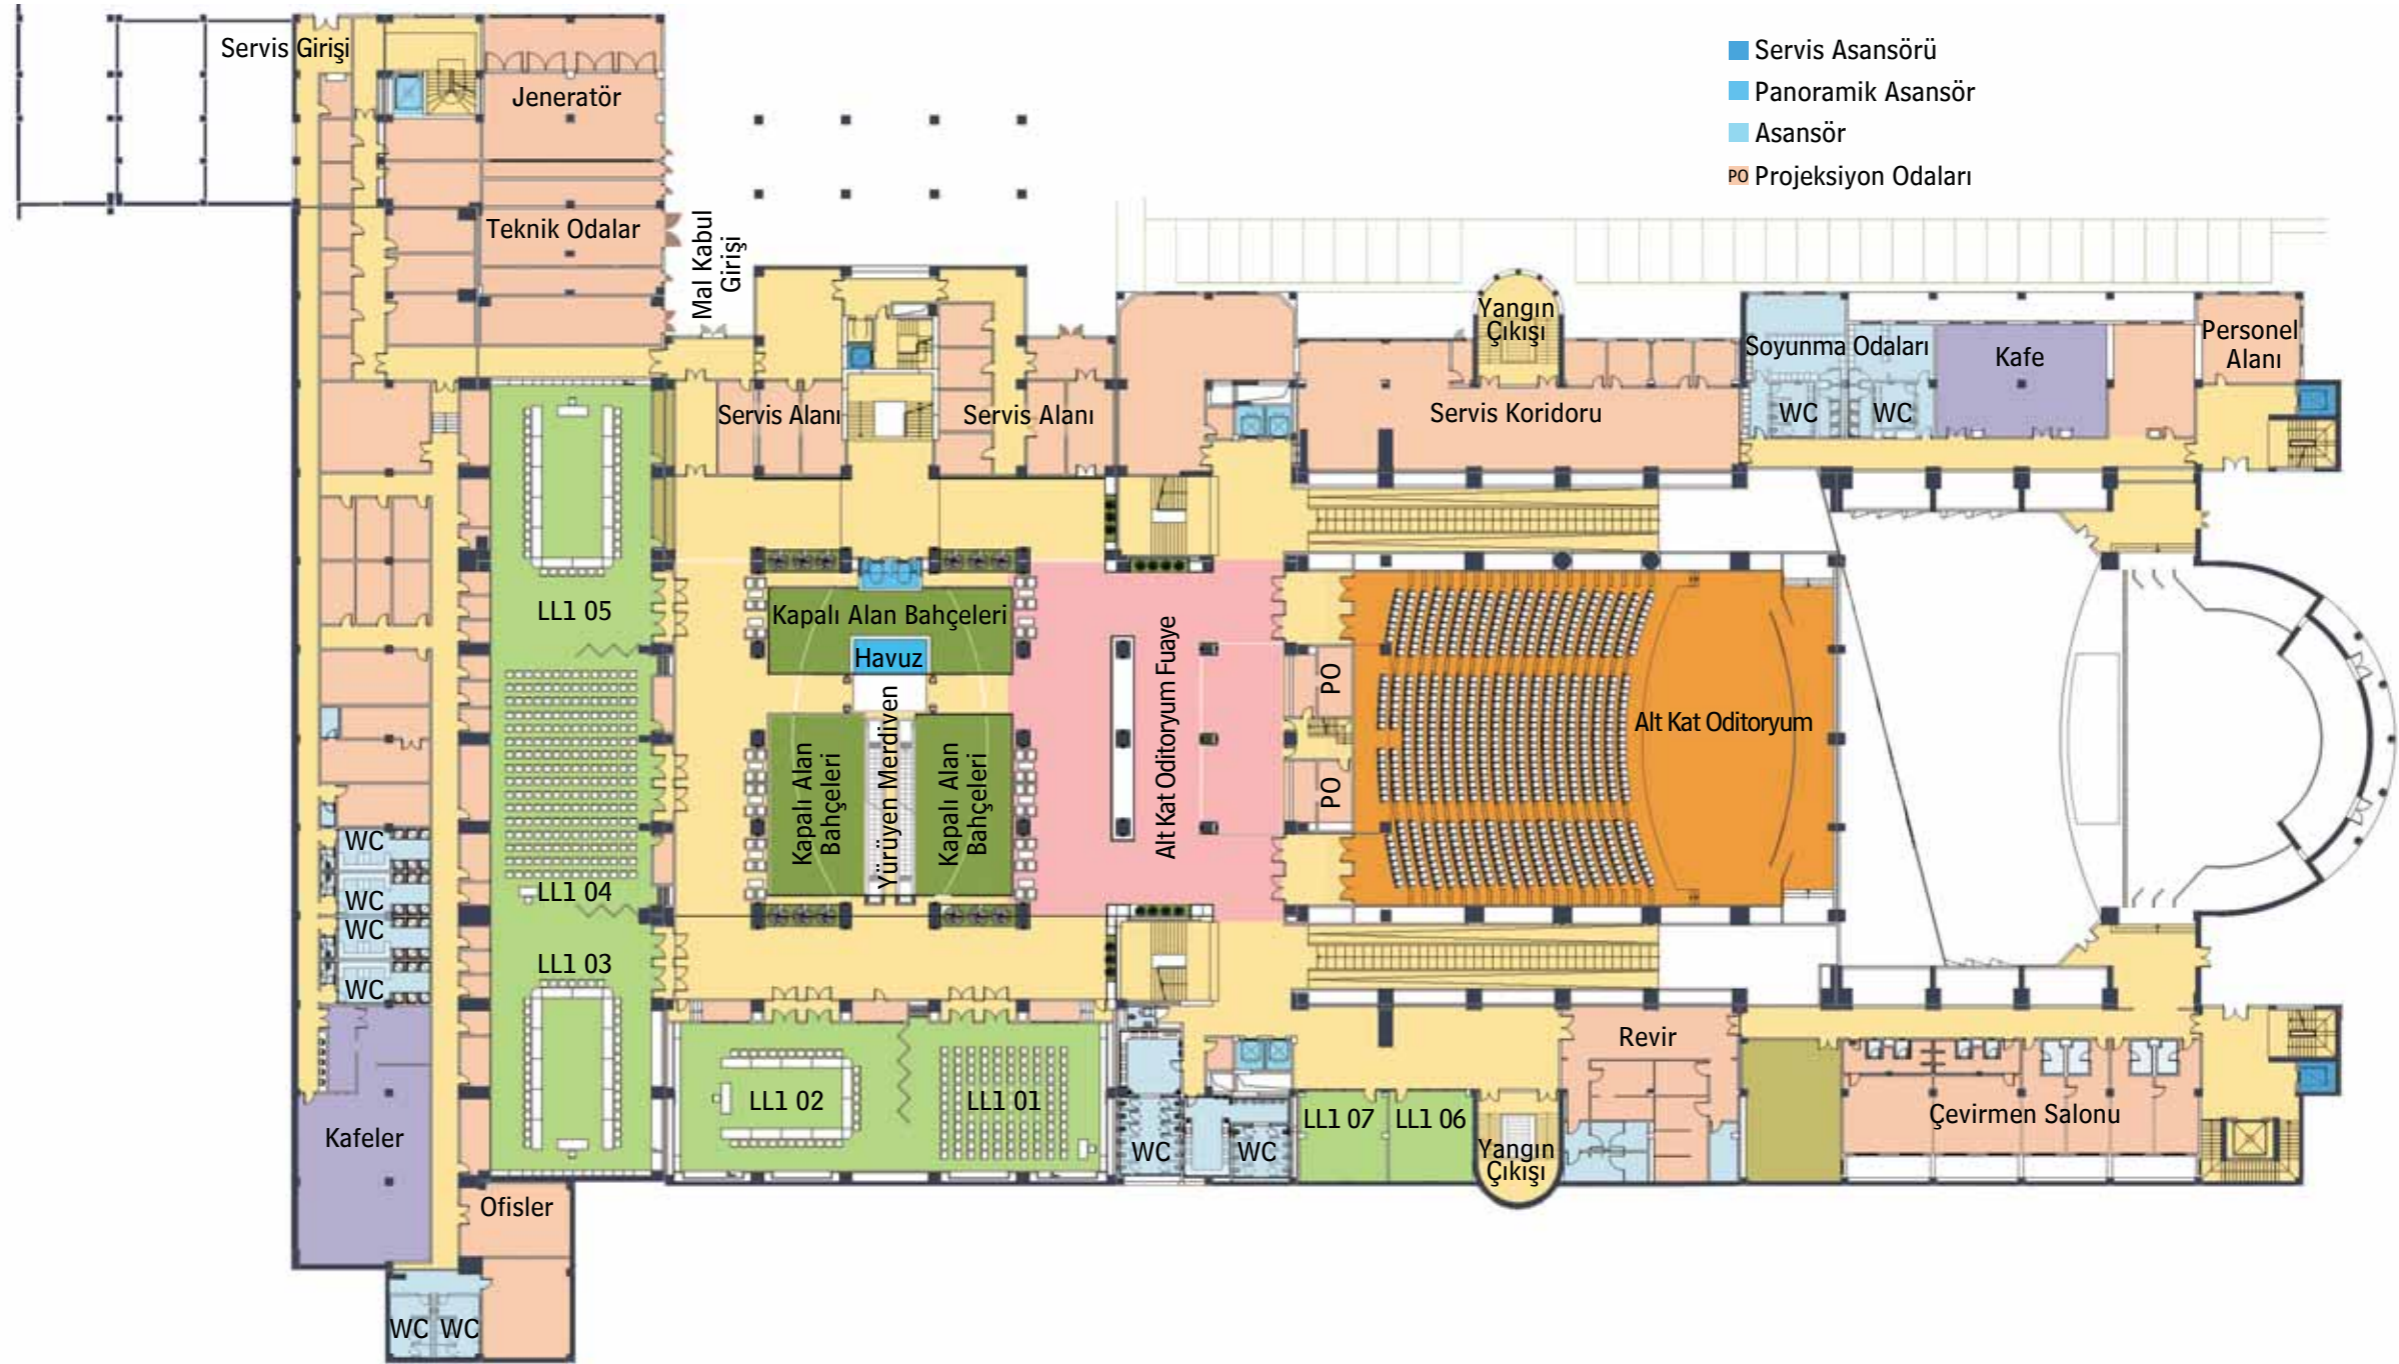

■ Servis Asansörü

Salon No	Ebatlar	Alan m ²	Tavan Yük.	Tiyatro	Sınıf	Kabare	Davet Yuvarlak Masa	Ayakta Davet	U - Düzeni	Kurul Odası
LL2 01	7,1m x 14,8m	105	3,9 m	97	49	52	65	100	20	-
LL2 02	6,7m x 7,2m	48	3,9 m	45	23	-	-	50	-	12
LL2 03	6,7m x 7,2m	48	3,9 m	45	23	-	-	50	-	12
LL2 04	14,2m x 14,8m	210	3,9 m	195	88	96	120	200	40	-
LL2 05	14,2m x 14,8m	181	3,9 m	170	85	90	105	175	35	-
LL2 06	6,7m x 7,2m	48	3,9 m	45	23	-	-	50	-	12
LL2 07	6,7m x 7,2m	48	3,9 m	45	23	-	-	50	-	12
LL2 08	7,1m x 14,8m	105	3,9 m	97	49	52	65	100	20	-

Salon No	Ebatlar	Alan m ²	Tavan Yük.	Tiyatro	Sınıf	Kabare	Davet Yuvarlak Masa	Ayakta Davet	U - Düzeni	Kurul Odası
Alt Kat Oditoryum	-	996	-	745	-	-	-	-	-	-
Alt Kat Oditoryum Fuaye	-	631	-	-	-	-	-	600	-	-
LL1 01*	12,5m x 15,7m	196	4,0 m	181	90	97	122	185	40	-
LL1 02*	12,5m x 19,0m	237	4,0 m	220	110	117	138	225	45	-
LL1 03**	12,5m x 21,4m	271	4,0 m	250	125	134	170	255	55	-
LL1 04**	12,5m x 19,9m	246	4,0 m	227	114	121	154	235	45	-
LL1 05**	12,5m x 22,1m	276	4,0 m	255	128	136	172	260	55	-
LL1 06	6,9m x 6,7m	46	3,0 m	45	23	-	-	45	-	12
LL1 07	6,9m x 6,7m	46	3,0 m	45	23	-	-	45	-	12

- Servis Asansörü
- Panoramik Asansör
- Asansör
- Projeksiyon Odaları

Salon No	Ebatlar	Alan m ²	Tavan Yük.	Tiyatro	Sınıf	Kabare	Davet Yuvarlak Masa	Ayakta Davet	U - Düzeni	Kurul Odası
Büyük Oditoryum		2278		1974	-	-	-	-	-	-
Büyük Oditoryum Ana Fuaye	22,5m x 42,0m	938	7,5 m	-	-	-	-	900	-	-
Büyük Oditoryum Yan Fuaye 1	11,2m x 27,3m	304	5,0 m	-	-	-	-	300	-	-
Büyük Oditoryum Yan Fuaye 2	11,2m x 27,3m	304	5,0 m	-	-	-	-	300	-	-
Sergi Alanı *	33,0m x 84,5m	2780	9,0 m	2400	1200	1350	1850	3000	-	-
Sergi Alanı Yan Fuaye 1	14,0m x 58,0m	815	7,5 m	-	-	-	-	800	-	-
Sergi Alanı Yan Fuaye 2	14,0m x 58,0m	820	7,5 m	-	-	-	-	800	-	-
GL 01	6,7m x 9,0m	61	3,0 m	50	25	-	-	50	12	20
GL 02	6,7m x 9,0m	61	3,0 m	50	25	-	-	50	12	20
GL 03	6,7m x 9,0m	61	3,0 m	50	25	-	-	50	12	20
GL 04	6,7m x 9,0m	61	3,0 m	50	25	-	-	50	12	20
GL 05	8,3m x 10,8m	90	3,0 m	80	40	-	60	80	18	32