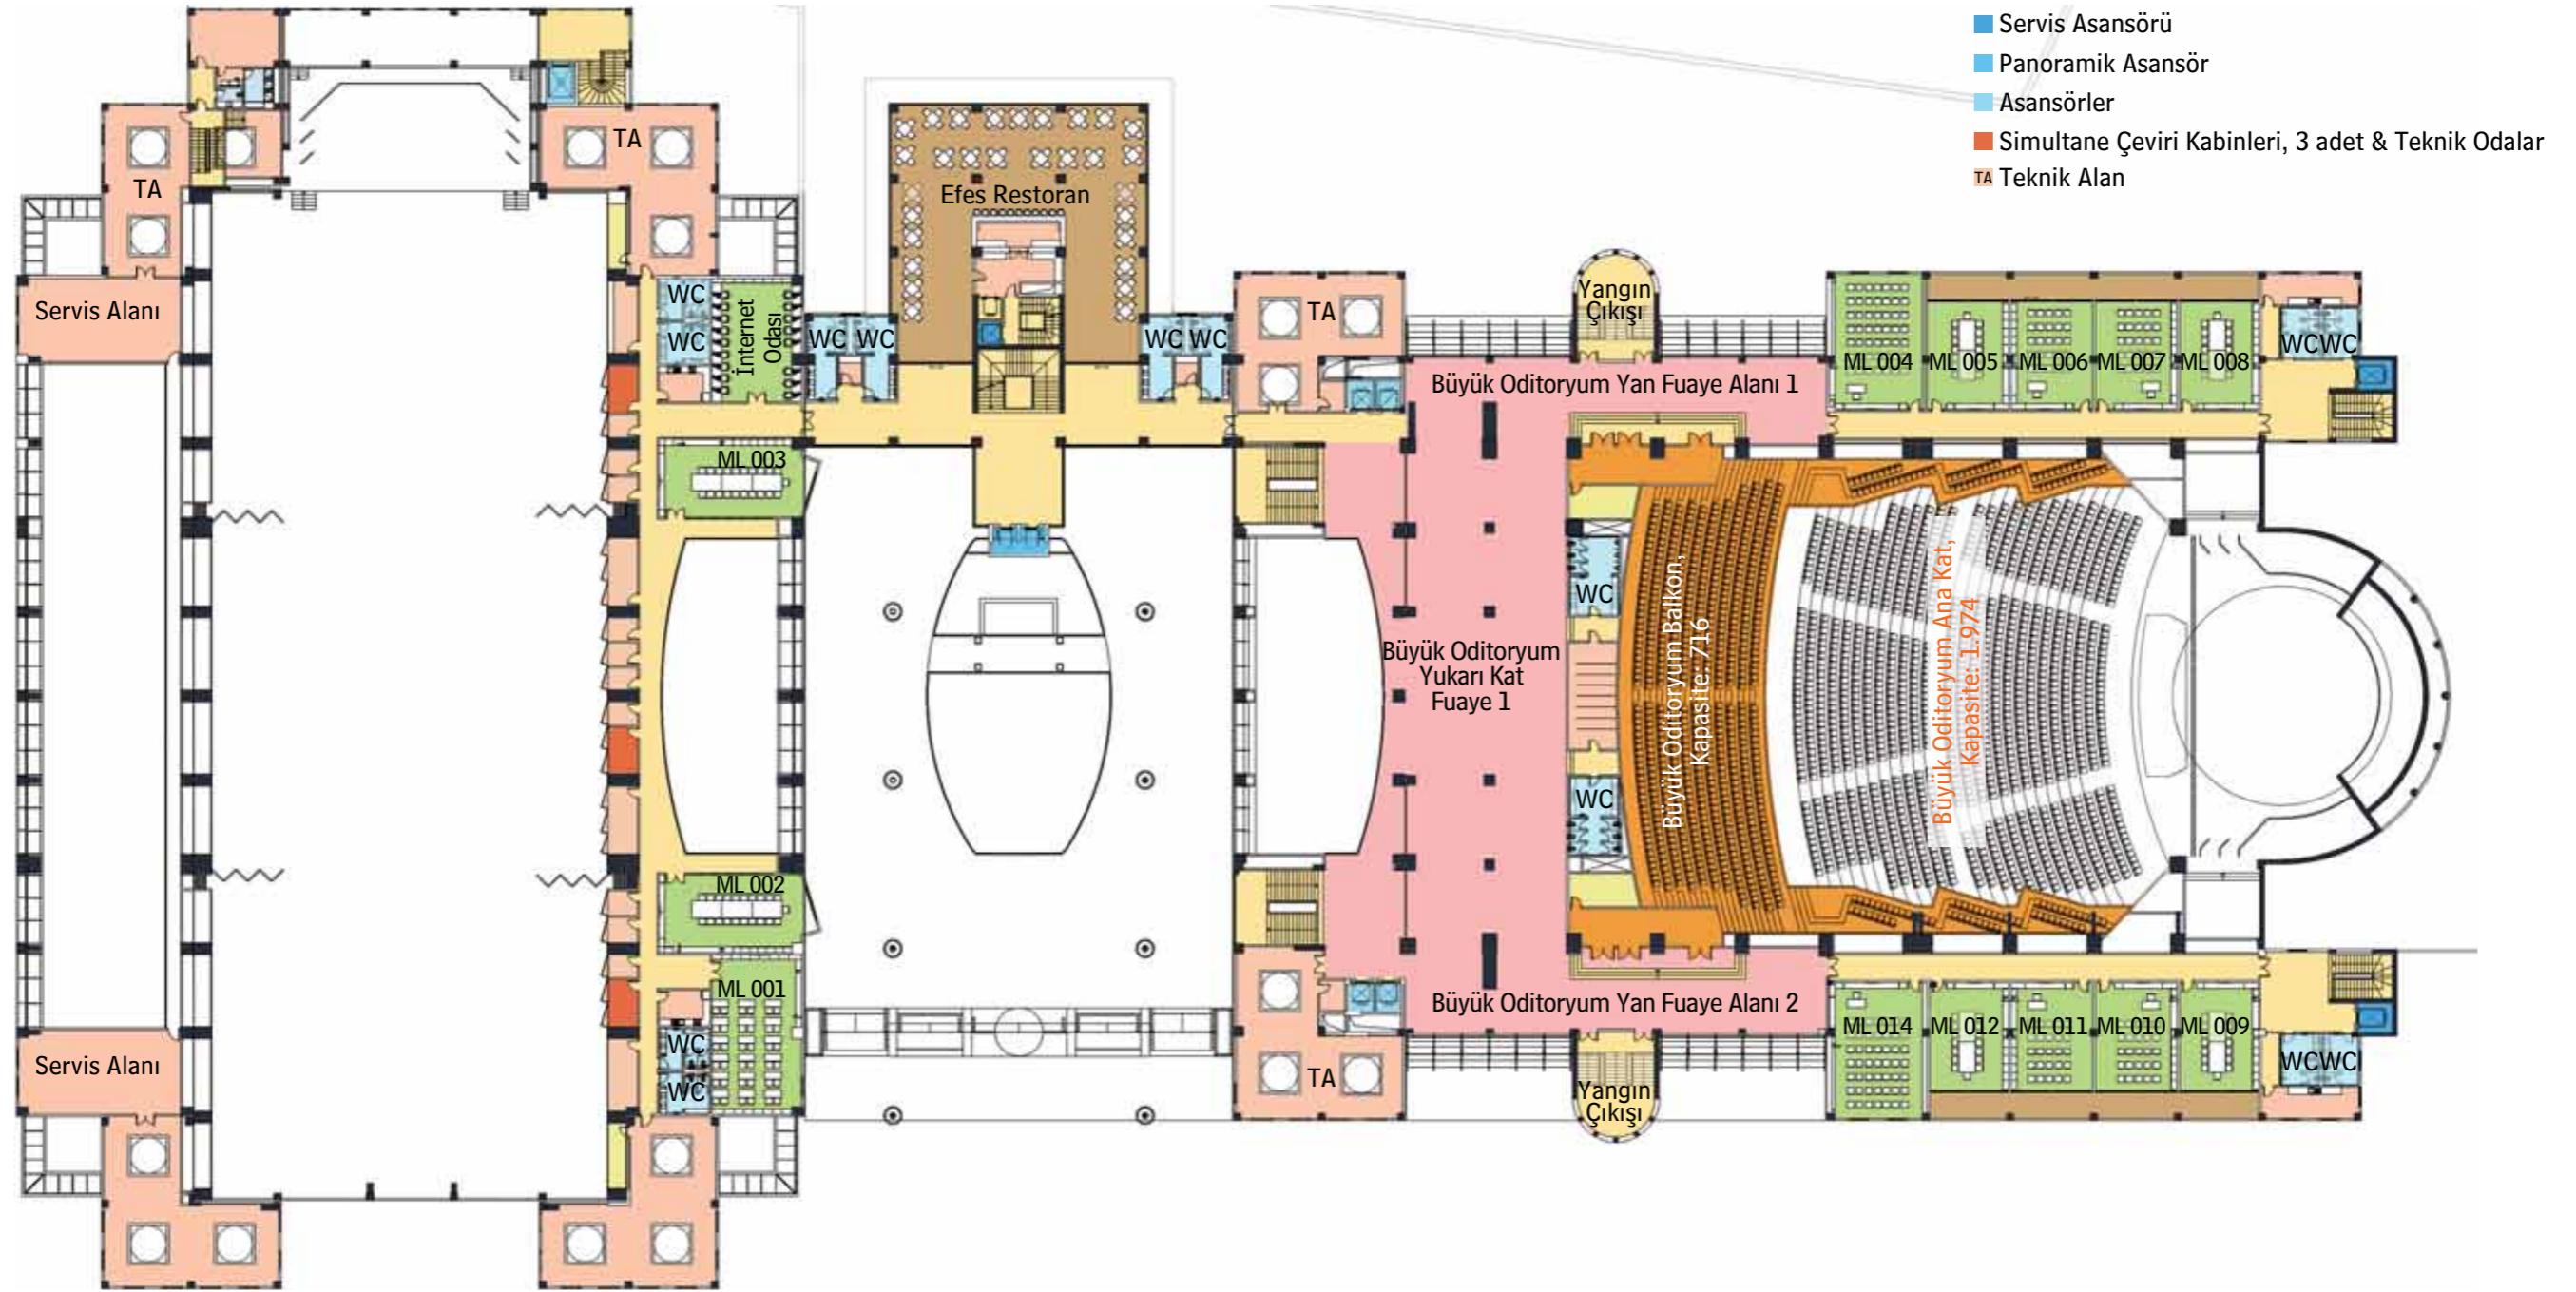

■ Servis Asansörü

Salon No	Ebatlar	Alan m ²	Tavan Yük.	Tiyatro	Sınıf	Kabare	Davet Yuvarlak Masa	Ayakta Davet	U - Düzeni	Kurul Odası
LL2 01	7,1m x 14,8m	105	3,9 m	97	49	52	65	100	20	-
LL2 02	6,7m x 7,2m	48	3,9 m	45	23	-	-	50	-	12
LL2 03	6,7m x 7,2m	48	3,9 m	45	23	-	-	50	-	12
LL2 04	14,2m x 14,8m	210	3,9 m	195	88	96	120	200	40	-
LL2 05	14,2m x 14,8m	181	3,9 m	170	85	90	105	175	35	-
LL2 06	6,7m x 7,2m	48	3,9 m	45	23	-	-	50	-	12
LL2 07	6,7m x 7,2m	48	3,9 m	45	23	-	-	50	-	12
LL2 08	7,1m x 14,8m	105	3,9 m	97	49	52	65	100	20	-

Salon No	Ebatlar	Alan m ²	Tavan Yük.	Tiyatro	Sınıf	Kabare	Davet Yuvarlak Masa	Ayakta Davet	U - Düzeni	Kurul Odası
Alt Kat Oditoryum	-	996	-	745	-	-	-	-	-	-
Alt Kat Oditoryum Fuaye	-	631	-	-	-	-	-	600	-	-
LL1 01*	12,5m x 15,7m	196	4,0 m	181	90	97	122	185	40	-
LL1 02*	12,5m x 19,0m	237	4,0 m	220	110	117	138	225	45	-
LL1 03**	12,5m x 21,4m	271	4,0 m	250	125	134	170	255	55	-
LL1 04**	12,5m x 19,9m	246	4,0 m	227	114	121	154	235	45	-
LL1 05**	12,5m x 22,1m	276	4,0 m	255	128	136	172	260	55	-
LL1 06	6,9m x 6,7m	46	3,0 m	45	23	-	-	45	-	12
LL1 07	6,9m x 6,7m	46	3,0 m	45	23	-	-	45	-	12

- Servis Asansörü
- Panoramik Asansör
- Asansör
- Projeksiyon Odaları

Salon No	Ebatlar	Alan m ²	Tavan Yük.	Tiyatro	Sınıf	Kabare	Davet Yuvarlak Masa	Ayakta Davet	U - Düzeni	Kurul Odası
Büyük Oditoryum		2278		1974	-	-	-	-	-	-
Büyük Oditoryum Ana Fuaye	22,5m x 42,0m	938	7,5 m	-	-	-	-	900	-	-
Büyük Oditoryum Yan Fuaye 1	11,2m x 27,3m	304	5,0 m	-	-	-	-	300	-	-
Büyük Oditoryum Yan Fuaye 2	11,2m x 27,3m	304	5,0 m	-	-	-	-	300	-	-
Sergi Alanı *	33,0m x 84,5m	2780	9,0 m	2400	1200	1350	1850	3000	-	-
Sergi Alanı Yan Fuaye 1	14,0m x 58,0m	815	7,5 m	-	-	-	-	800	-	-
Sergi Alanı Yan Fuaye 2	14,0m x 58,0m	820	7,5 m	-	-	-	-	800	-	-
GL 01	6,7m x 9,0m	61	3,0 m	50	25	-	-	50	12	20
GL 02	6,7m x 9,0m	61	3,0 m	50	25	-	-	50	12	20
GL 03	6,7m x 9,0m	61	3,0 m	50	25	-	-	50	12	20
GL 04	6,7m x 9,0m	61	3,0 m	50	25	-	-	50	12	20
GL 05	8,3m x 10,8m	90	3,0 m	80	40	-	60	80	18	32