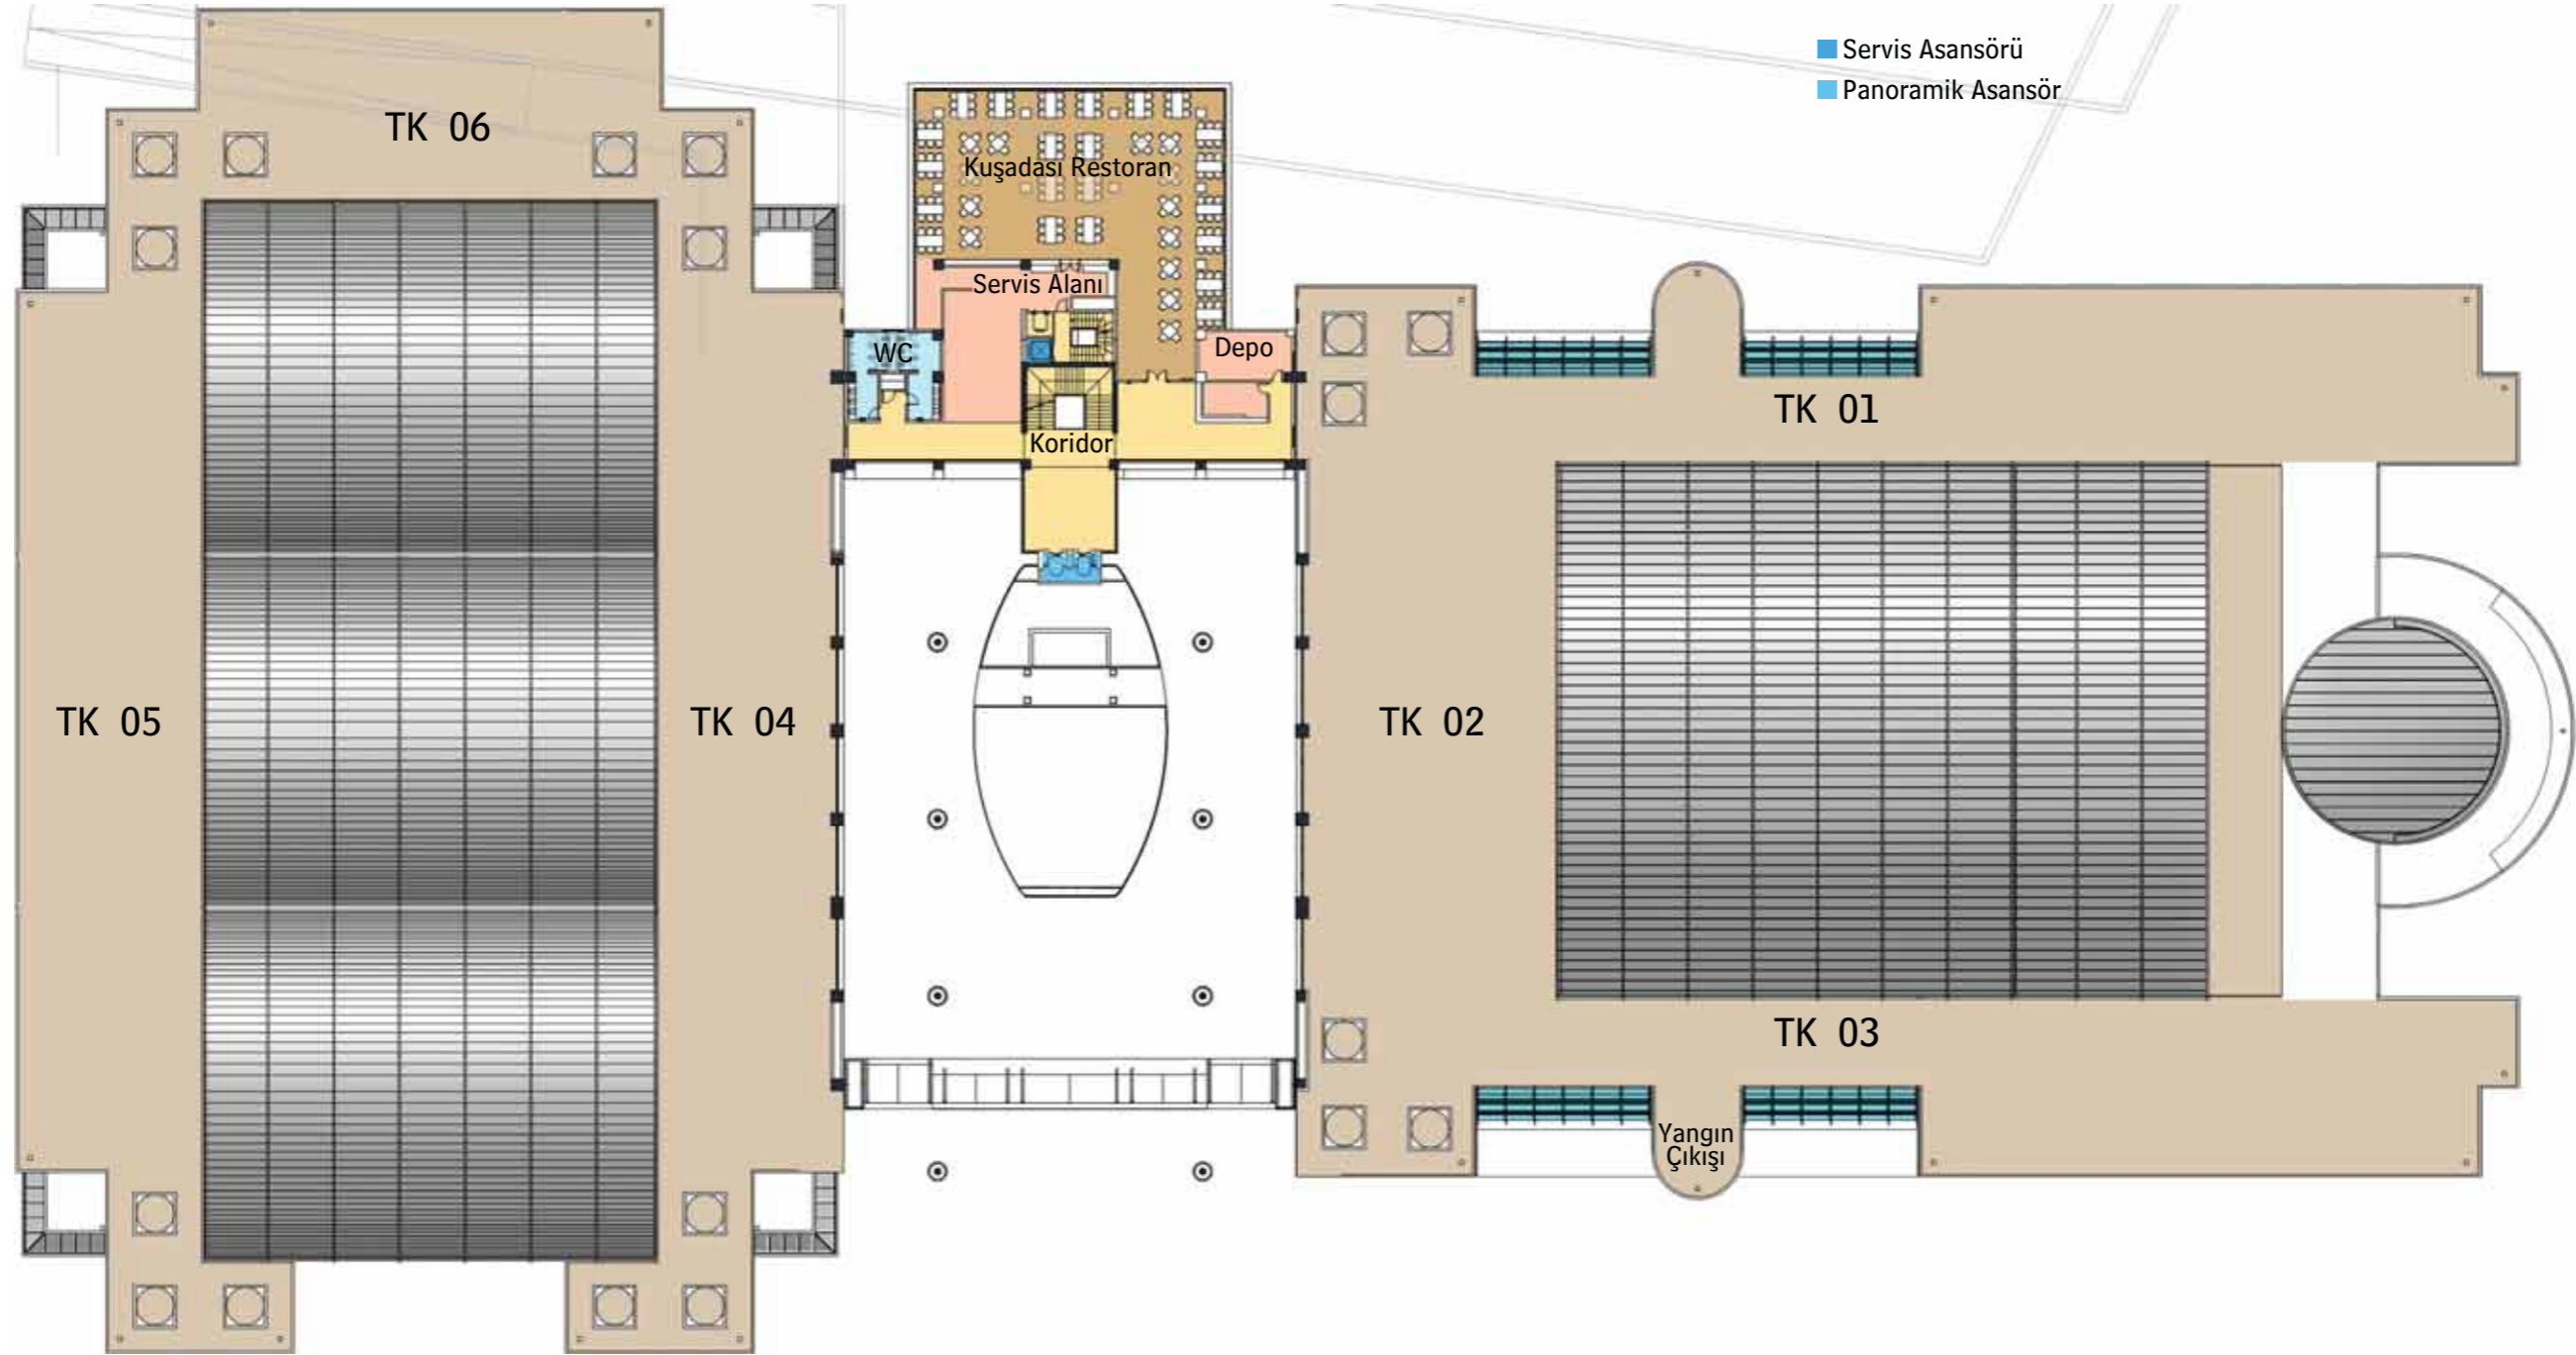

Salon No	Ebatlar	Alan m²	Tavan Yük.	Tiyatro	Sınıf	Kabare	Davet Yuvarlak Masa	Ayakta Davet	U - Düzeni	Kurul Odası
Teras Etkinlik Alanı TK1 01	11,2m x 82,6 m	927	-	-	-	420	570	900	-	-
Teras Etkinlik Alanı TK1 02	19,25m x 63,2m	1216	-	-	-	550	740	1150	-	-
Teras Etkinlik Alanı TK1 03	11,2m x 82,6 m	927	-	-	-	420	570	900	-	-
Teras Etkinlik Alanı TK1 04	14,0m x 98,3m	1380	-	-	-	600	840	1280	-	-
Teras Etkinlik Alanı TK1 05	14,0m x 98,3m	1380	-	-	-	600	840	1280	-	-
Teras Etkinlik Alanı TK1 06	3,5m x 21,75m	327	-	-	-	140	190	300	-	-